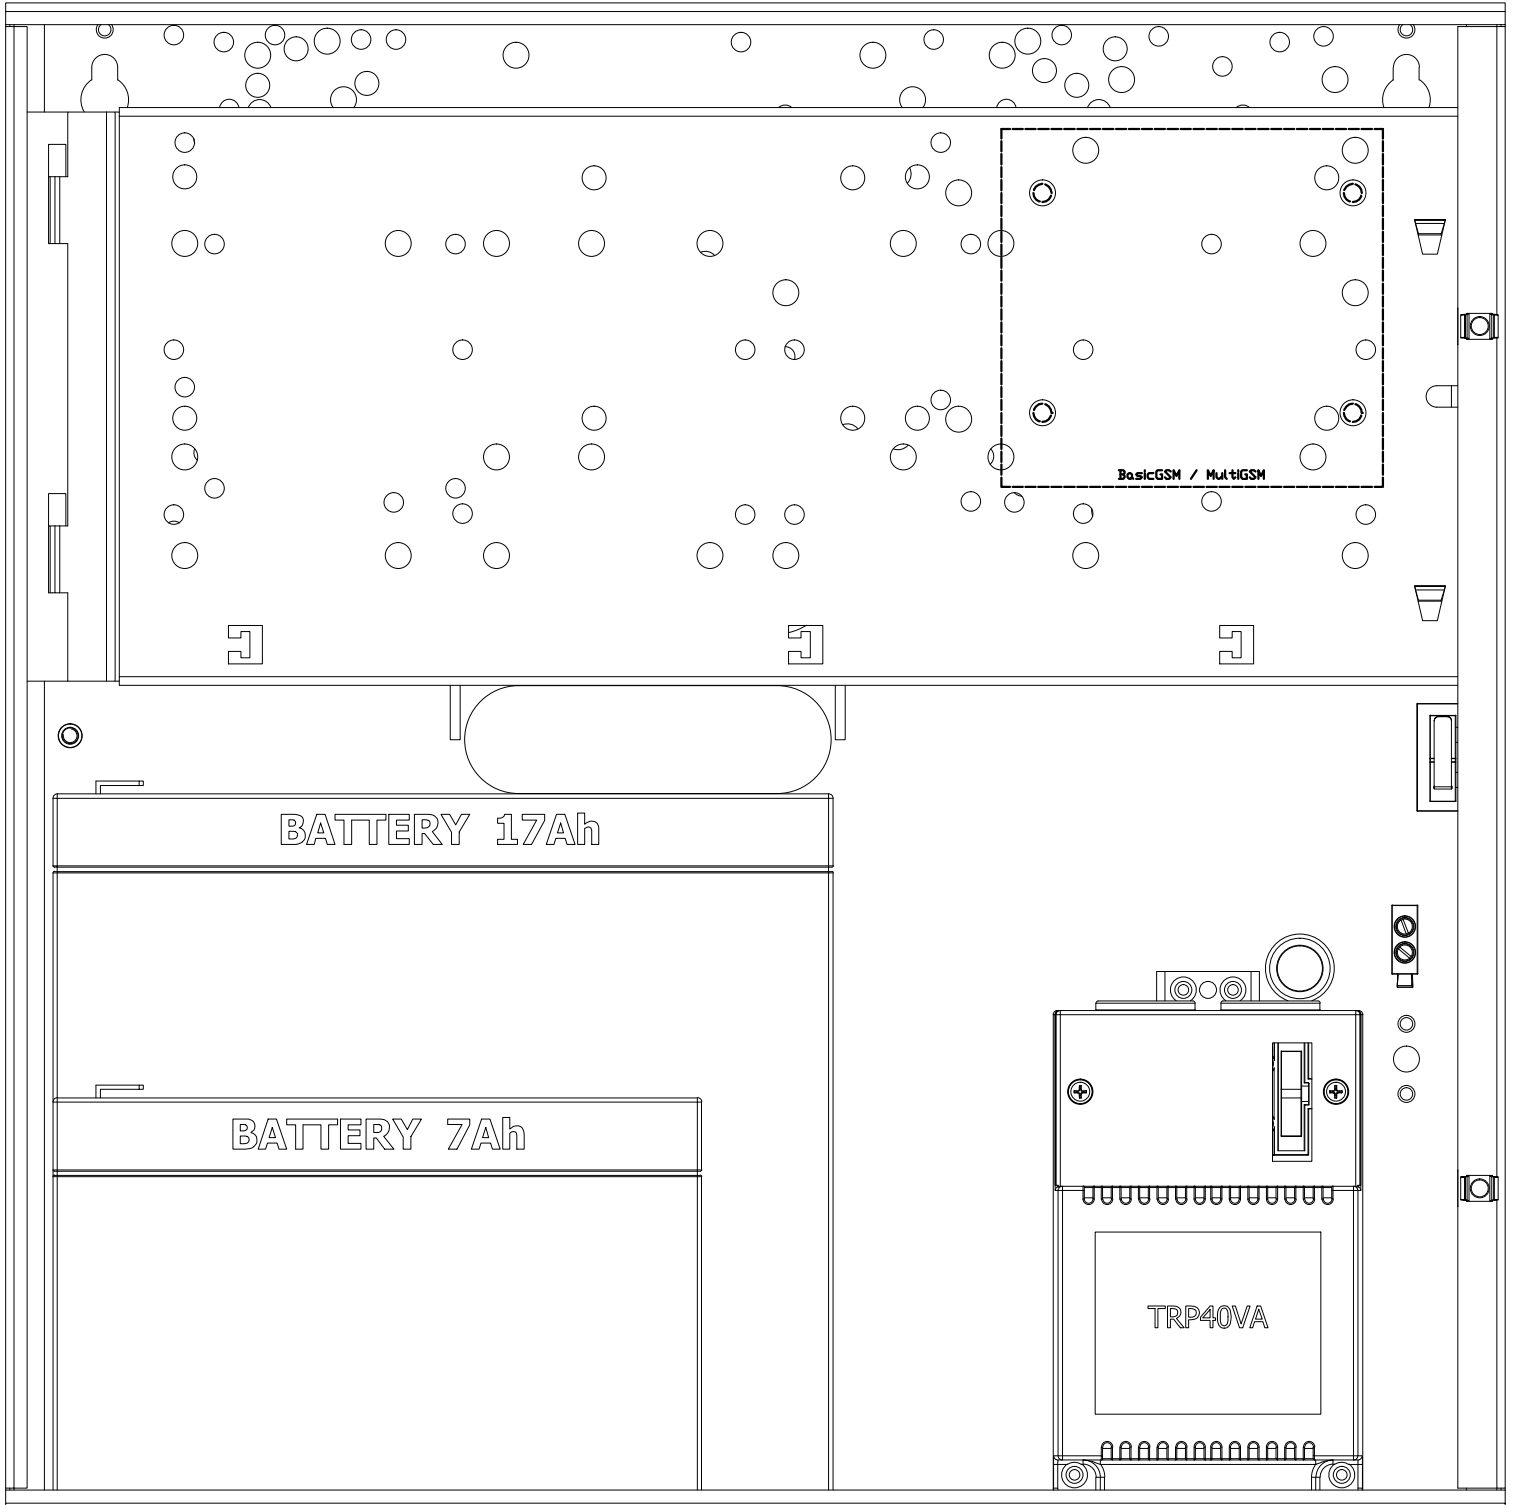

AWO220K - Obudowa 17/TRP40/DSPR/S/dwupoziomowa

ROPAM