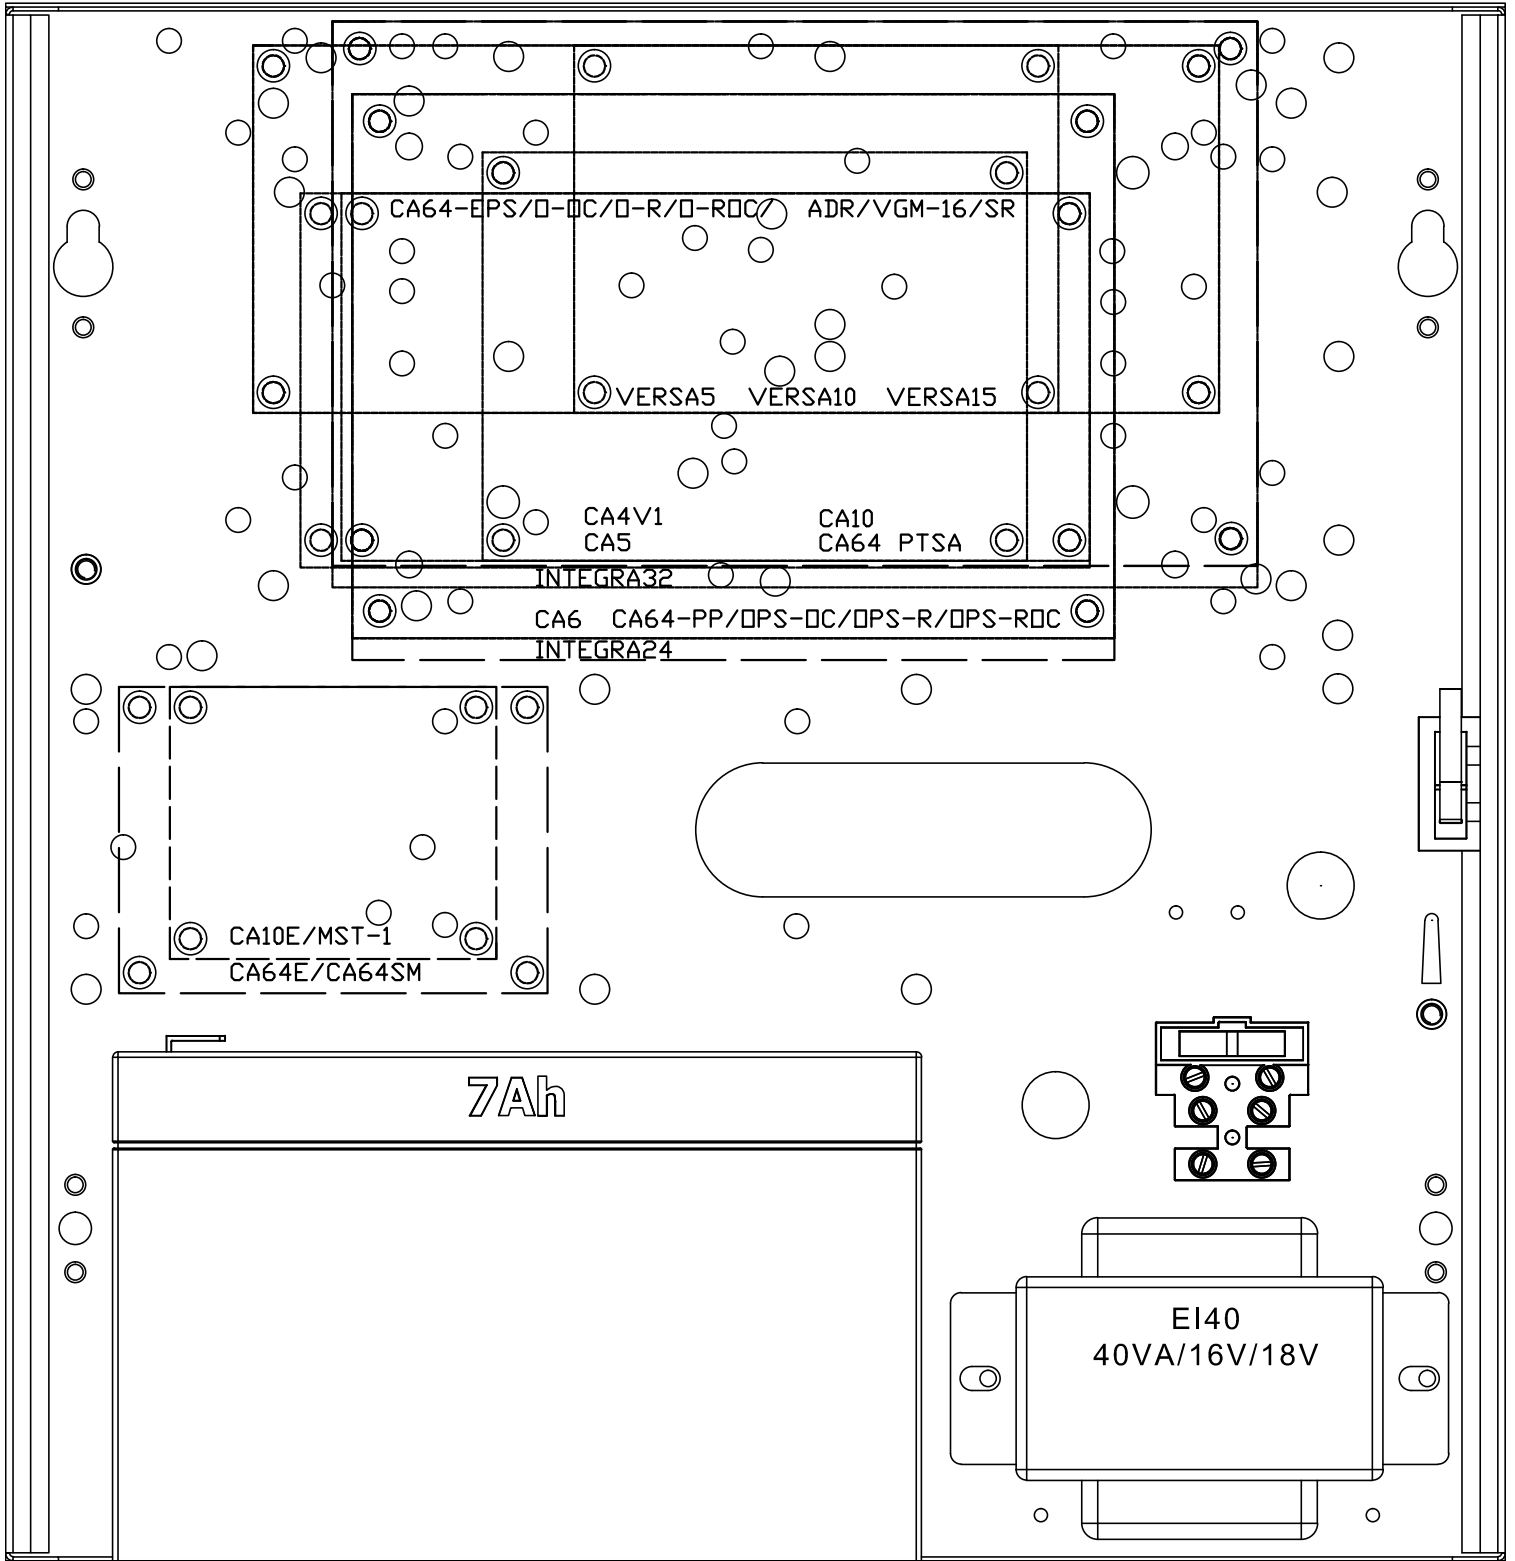

AWO150EI - 7/EI40/DSPR

SATEL