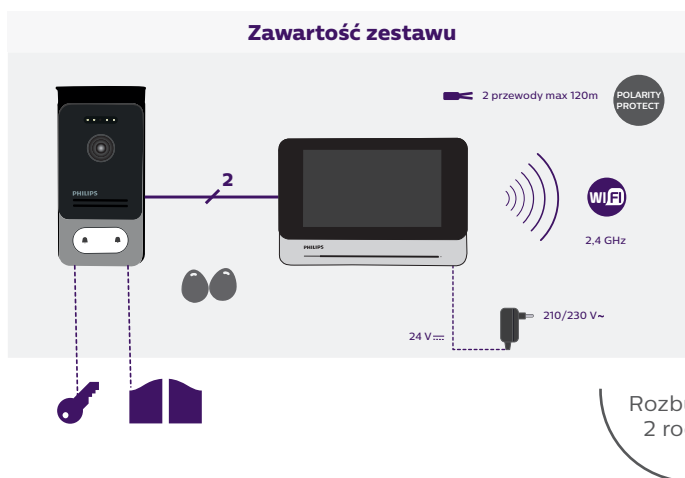

akcesoria w opcji
gwarancja	2 lata	
okablowanie	2-przewodowe	
odległość maksymalna	połączenia przewodowego: 120 m (między 2 najbardziej od siebie oddalonymi elementami instalacji) Wifi: wymaga sieci Wifi 2,4 GHz (IEEE 8111 b/g/n) dostępnej w punkcie montażu monitora	
sterowanie	zamek I brama	
dzwonek	6 dzwonek siła głosu: 85 dB	
dane techniczne ekranu	przekątna: 7" (18 cm) rozdzielczość: 800 x 480 px pamięć wewnętrzna: karta microSD (nie znajduje się w zestawie) o maks. pojemności 32 GB wifi: 2,4 GHz IEEE 8111 b/g/n mocowanie: ściennie	WelcomeEye AddComfort Monitor dodatkowy 7"
dane techniczne panelu zewnętrznego	czujnik: C-MOS kolorowy 900TVL kąt widzenia: poziomo 130° / pionowo 90° obiektyw: stały tryb nocny: białe diody LED (2,5m) podświetlany przycisk wywołania: Tak podświetlana wizytówka: Tak sterowanie zamkiem: 12 V / 1,0 A maks. sterowanie bramą: zdolność wyłączenia 12 V / 2 A maks. RFID: 125 kHz - 20 breloczków maks. mocowanie: naściennie	WelcomeEye AddCompact Monitor dodatkowy 4,3" kompaktowy
kompatybilność ze smartfonem	aplikacja: WelcomeEye (wymaga smartfona obsługującego sieć (3G/4G/Wifi) kompatybilne systemy operacyjne: Android (v4,4 lub nowszy / iOS (7 lub nowszy) powiadomienia: PUSH w przypadku dzwonka gościa	WelcomeEye Outdoor Dodatkowy panel zewnętrzny
ustawienia	kolor + jasność + kontrast + głośność dzwonka	WelcomeEye Cam Dodatkowa kamera
wykończenie	monitor: czarny plastik i aluminium panel zewnętrzny: czarne aluminium i aluminium	WelcomeEye Lock Zamek elektryczny o niskim zużyciu prądu
dane układu elektrycznego	24 VDC / 550 mA / 13,2 W	WelcomeEye Power Zasilacz modułowy 24 V
podłączenie elektryczne	zasilacz podłączany do gniazdka (uwzględniony)	
temperatura działania	-15°C / +50°C	
użytkowanie	monitor: pomieszczenia panel zewnętrzny: na zewnątrz (IP44)	
dane techniczne produktu	wymiary monitora: 142 (wys.) x 210 (szer.) x 15 (gł.) mm wymiary panelu zewnętrznego: 168 (wys.) x 82 (szer.) x 38 (gł.) mm masa: 0,89 kg	
dane techniczne zestawu	wymiary: 210 (wys.) x 315 (szer.) x 78 (gł.) mm masa: 1,31 kg	
normy i certyfikaty	CE, RoHS, REACH	

Rozbudowa 2 rodziny