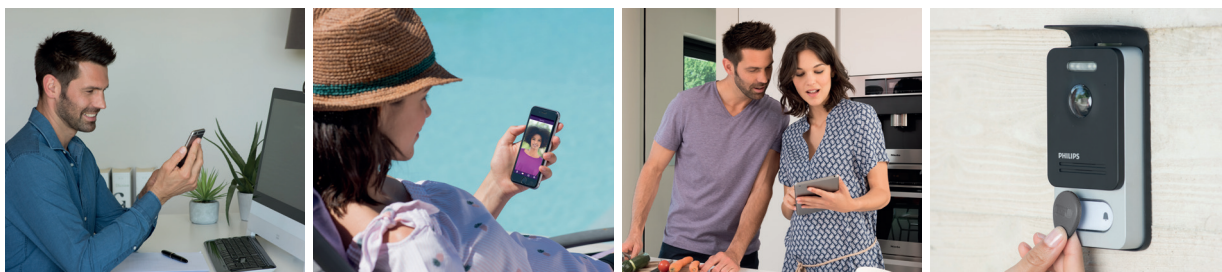

PHILIPS

WelcomeEyeConnect DES 9900 VDP/29

531102

Domofon wideo z ekranem dotykowym 7" o wysokiej jakości obrazu i połączeniem do Internetu

Domofon wideo Philips Welcome Eye Connect to produkt łatwy w użyciu, charakteryzujący się starannym designem i wyposażony w kolorowy ultra płaski ekran dotykowy 7". Domofon wideo podłączany za pomocą 2 przewodów do panelu zewnętrznego, stanie się nieodzownym akcesorium wykorzystywanym każdego dnia. Dotknij jego ekranu dotykowego i używaj jego różnych funkcji: wyświetlanie obrazu i prowadzenie rozmów z gośćmi, sterowanie otwieraniem drzwi lub bramy z napędem... Możesz otwierać drzwi za pomocą breloczków RFID oraz podglądać gości w trybie zdalnym za pomocą smartfona. W czasie nieobecności Welcome Eye Connect zarejestruje zdjęcia gości.

+ produkt

- Łatwa i szybka instalacja za pomocą 2 przewodów między panelem a monitorem
- Przyjmuj gości i otwieraj im drzwi w domu i z dowolnego miejsca za pomocą smartfona
- Bardzo wysoka jakość obrazu i bardzo szeroki kąt widzenia (130°)
- Kontrola dostępu RFID wbudowana w panel zewnętrzny umożliwiającą otwieranie zamka i bramy za pomocą breloczka RFID (maksymalnie 20 breloczków)
- Funkcja komunikatu o nieobecności, aby informować gości w razie wyjazdu
- Rejestracja zdjęć gości w pamięci wewnętrznej i filmów na karcie microSD (nie znajduje się w zestawie)
- Funkcja monitoringu umożliwiającą łatwe nadzorowanie wejścia
- Funkcja łączności między monitorami tej samej rodziny
- Platforma dwurodzinna z możliwością rozbudowy do 3 ekranów, 2 paneli zewnętrznych i 1 kamery na rodzinę
- Podwójne sterowanie zamkiem i bramą
- Kolorowy tryb nocny
- Podświetlana wizytówka i przycisk
- Panel zewnętrzny i daszek z aluminium
- Funkcja polaryty protect zabezpieczająca domofon wideo przed błędami przy podłączaniu okablowania