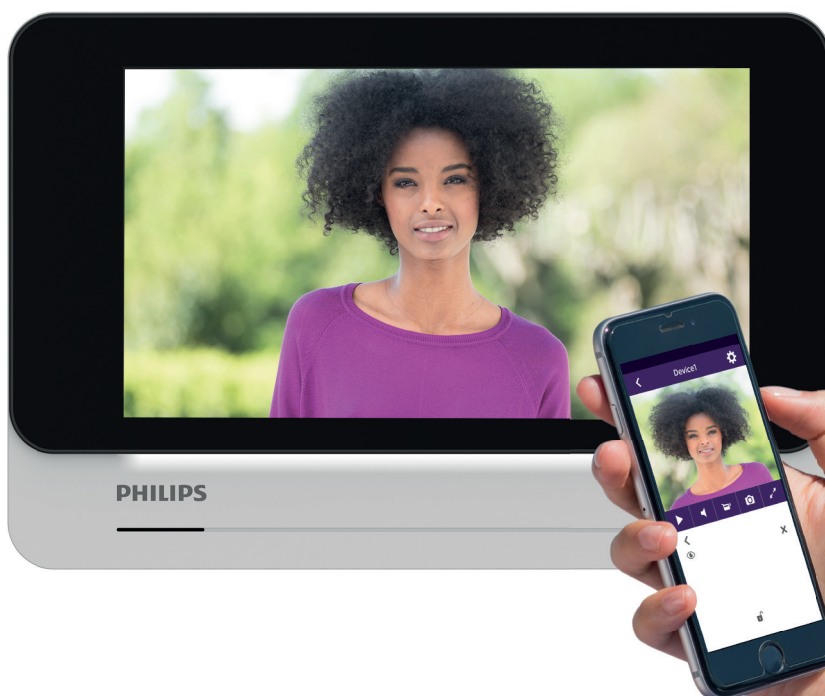

PHILIPS

WelcomeEyeConnect DES 9900 VDP/29

531102

Domofon wideo z ekranem dotykowym 7" o wysokiej jakości obrazu i połączeniem do Internetu

Domofon wideo Philips Welcome Eye Connect to produkt łatwy w użyciu, charakteryzujący się starannym designem i wyposażony w kolorowy ultra płaski ekran dotykowy 7". Domofon wideo podłączany za pomocą 2 przewodów do panelu zewnętrznego, stanie się nieodzownym akcesorium wykorzystywanym każdego dnia. Dotknij jego ekranu dotykowego i używaj jego różnych funkcji: wyświetlanie obrazu i prowadzenie rozmów z gośćmi, sterowanie otwieraniem drzwi lub bramy z napędem... Możesz otwierać drzwi za pomocą breloczków RFID oraz podglądać gości w trybie zdalnym za pomocą smartfona. W czasie nieobecności Welcome Eye Connect zarejestruje zdjęcia gości.

+ produkt

- Łatwa i szybka instalacja za pomocą 2 przewodów między panelem a monitorem
- Przyjmuj gości i otwieraj im drzwi w domu i z dowolnego miejsca za pomocą smartfona
- Bardzo wysoka jakość obrazu i bardzo szeroki kąt widzenia (130°)
- Kontrola dostępu RFID wbudowana w panel zewnętrzny umożliwiającą otwieranie zamka i bramy za pomocą breloczka RFID (maksymalnie 20 breloczków)
- Funkcja komunikatu o nieobecności, aby informować gości w razie wyjazdu
- Rejestracja zdjęć gości w pamięci wewnętrznej i filmów na karcie microSD (nie znajduje się w zestawie)
- Funkcja monitoringu umożliwiającą łatwe nadzorowanie wejścia
- Funkcja łączności między monitorami tej samej rodziny
- Platforma dwurodzinna z możliwością rozbudowy do 3 ekranów, 2 paneli zewnętrznych i 1 kamery na rodzinę
- Podwójne sterowanie zamkiem i bramą
- Kolorowy tryb nocny
- Podświetlana wizytówka i przycisk
- Panel zewnętrzny i daszek z aluminium
- Funkcja polaryty protect zabezpieczająca domofon wideo przed błędami przy podłączaniu okablowania