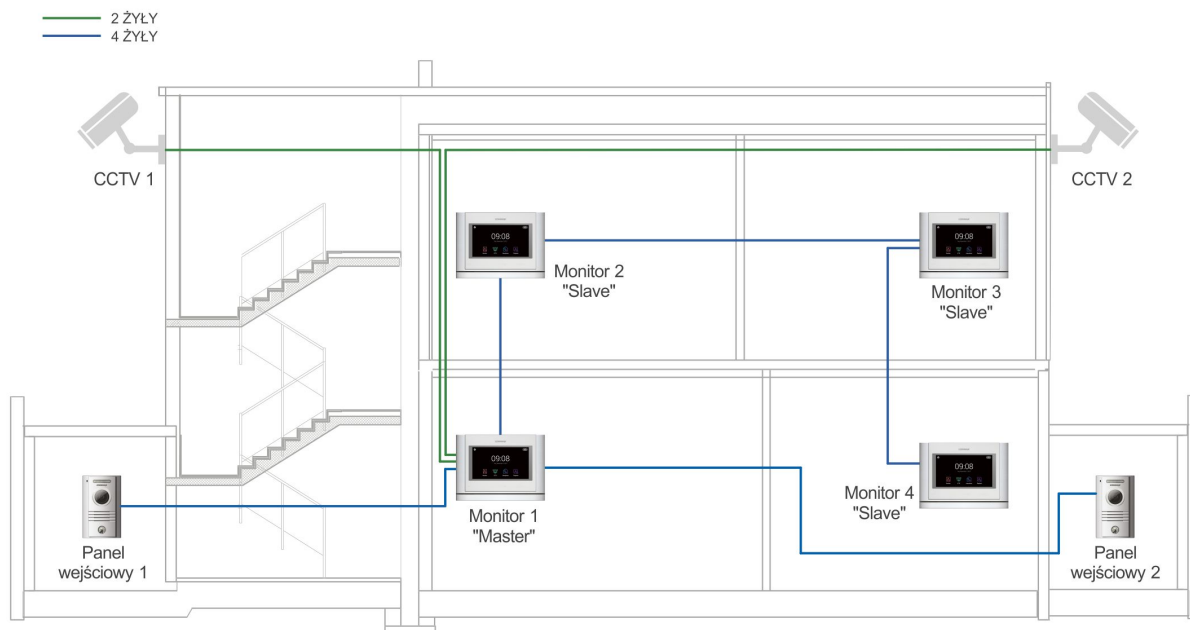

OPIS

System COMMAX 4-4-4 zapewnia wysoką jakość obrazu zarówno z kamer obserwacyjnych jak i paneli wejściowych. Estetyczny monitor wykrywa ruch i zapisuje obraz sprzed kamery obserwacyjnej lub panelu zewnętrznego. Użytkownicy mogą sprawdzić kto znajdował się w pobliżu drzwi wejściowych lub w otoczeniu domu. System z łatwością obsługuje paneli wejściowych do komunikacji z odwiedzającymi. Kamery obserwacyjne CCTV można podłączyć bezpośrednio do monitora.

Jeśli potrzebujesz obsługiwać kilka wejść w kilku miejscach w swoim domu system COMMAX 4-4-4 jest najlepszym rozwiązaniem dla zapewnienia komfortu i bezpieczeństwa.

Monitor CDV-704MA wyświetla obraz jakości HD 720p zarówno z paneli wejściowych (np. DRC-40KHD) jak i z kamer obserwacyjnych AHD 1,3Mpx.

Dotykowy ekran monitora pozwala szybko i skutecznie nawiązać komunikację z panelem, otworzyć wejście, czy zapisać obraz w pamięci urządzenia.

SCHEMAT IDEOWY

CDV-704MA/DRC-40KHD

CECHY/FUNKCJE

Monitor:

- monitor kolorowy
- wyświetlacz 7" Color TFT-LCD 16:9, **dotykowy**
- standard sygnału video **PAL/NTSC**
- obsługuje dwa wejście
- dodatkowe dwa wejścia kamer CCTV (AHD, 1,3Mpx, analog)
- detekcja ruchu z paneli wejściowych lub kamer CCTV
- czytnik kart SD - zapis zdjęć/filmów
- możliwość podłączenia dodatkowego monitora
- paging pomiędzy stacjami
- instalacja czteroprzewodowa + obwód elektrozamka
- współpracuje z kamerami HD 720p oraz analogowymi czteroprzewodowymi
- zasilanie 16-28V DC (zalecany zasilacz RF-2A)

Kamera:

- kamera kolorowa 1,3Mpx
- metalowa, nadtylnkowa
- kąt widzenia w pionie: 60 stopni , w poziomie: 75 stopni
- regulacja kąta widzenia (w pionie: 12 stopni)
- standard sygnału video PAL
- doświetlenie diodami światła białego
- instalacja czteroprzewodowa + obwód elektrozamka
- współpracuje z monitorami czteroprzewodowymi HD 960p (CDV-704MA)
- wymiary panela czołowego 155/96/32,5 (wys/szer/gł) mm