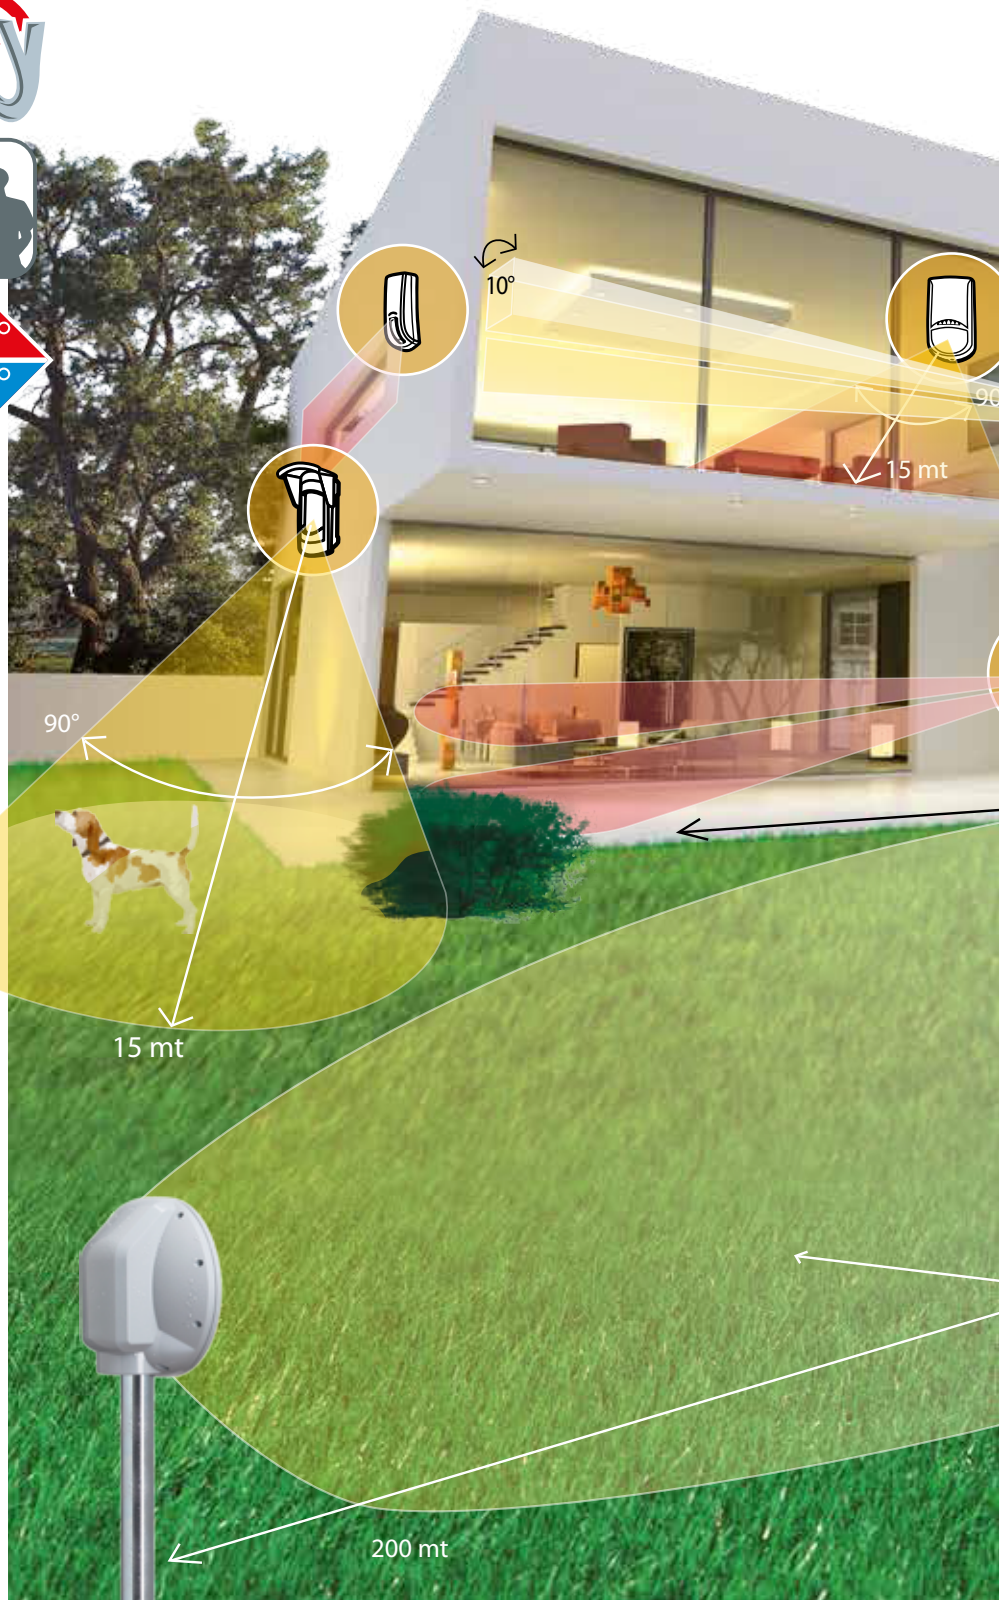

Volta
systemy zabezpieczeń

OCHRONA ZEWNĘTRZA POMYŚLAŁEŚ O WSZYSTKIM?

OCHRONA ZEWNĘTRZA

SECURITY, FIRE AND HOUSE AUTOMATION

ONE
CYFROWA CZUJKA KURTYNOWA
IR & MW

WING
ANALOGOWA CZUJKA KURTYNOWA
IR & MW

Wszystkie produkty w wersji

ODPORNOŚĆ NA ZWIERZĘTA

SPECTRUM
 POTRÓJNA TECHNOLOGIA
 DETEKCJI
 2x IR & MW

SPECTRUM WALL
 CYFROWA CZUJKA KURTYNOWA
 O ZASIĘGU 12 METRÓW
 NA STRONĘ
 4x IR

OUTSPIDER
 CYFROWA DUALNA
 CZUJKA RUCHU
 IR & MW