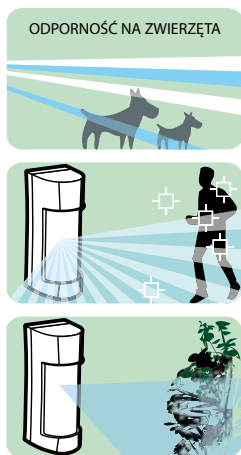

Volta
systemy zabezpieczeń

OCHRONA ZEWNĘTRZA POMYŚLAŁEŚ O WSZYSTKIM?

OCHRONA ZEWNĘTRZA

SECURITY, FIRE AND HOUSE AUTOMATION

ONE
CYFROWA CZUJKA KURTYNOWA
IR & MW

WING
ANALOGOWA CZUJKA KURTYNOWA
IR & MW

Wszystkie produkty w wersji

ODPORNOŚĆ NA ZWIERZĘTA

SPECTRUM
 POTRÓJNA TECHNOLOGIA
 DETEKCJI
 2x IR & MW

SPECTRUM WALL
 CYFROWA CZUJKA KURTYNOWA
 O ZASIĘGU 12 METRÓW
 NA STRONĘ
 4x IR

OUTSPIDER
 CYFROWA DUALNA
 CZUJKA RUCHU
 IR & MW